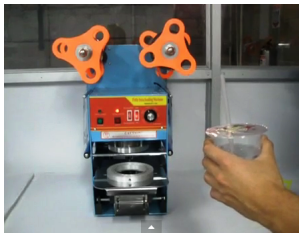

SELLADORA DE VASOS AUTOMATICA

SELLADO AUTOMÁTICO, REBOBINADO AUTOMÁTICO, EMPUJE DE BANDEJA AUTOMATICA

Calificación: Sin calificación

[Haga una pregunta sobre este producto](#)

Descripción ContrModelo LET – 0112A VelocidadSegún operador Energía eléctrica110 Volt Dimensiones250 X 460 X 400 MM Peso22 kg.
Diametro del vaso90 mm VIDEO