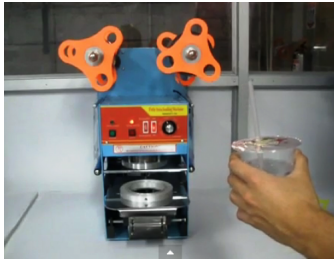

SELLADORA DE VASOS AUTOMATICA

SELLADO AUTOMÁTICO, REBOBINADO AUTOMÁTICO, EMPUJE DE BANDEJA AUTOMATICA

Calificación: Sin calificación

[Haga una pregunta sobre este producto](#)

Descripción ContrModelo LET – 0112A VelocidadSegún operador Energía eléctrica110 Volt Dimensiones250 X 460 X 400 MM Peso22 kg.
Diametro del vaso90 mm VIDEO